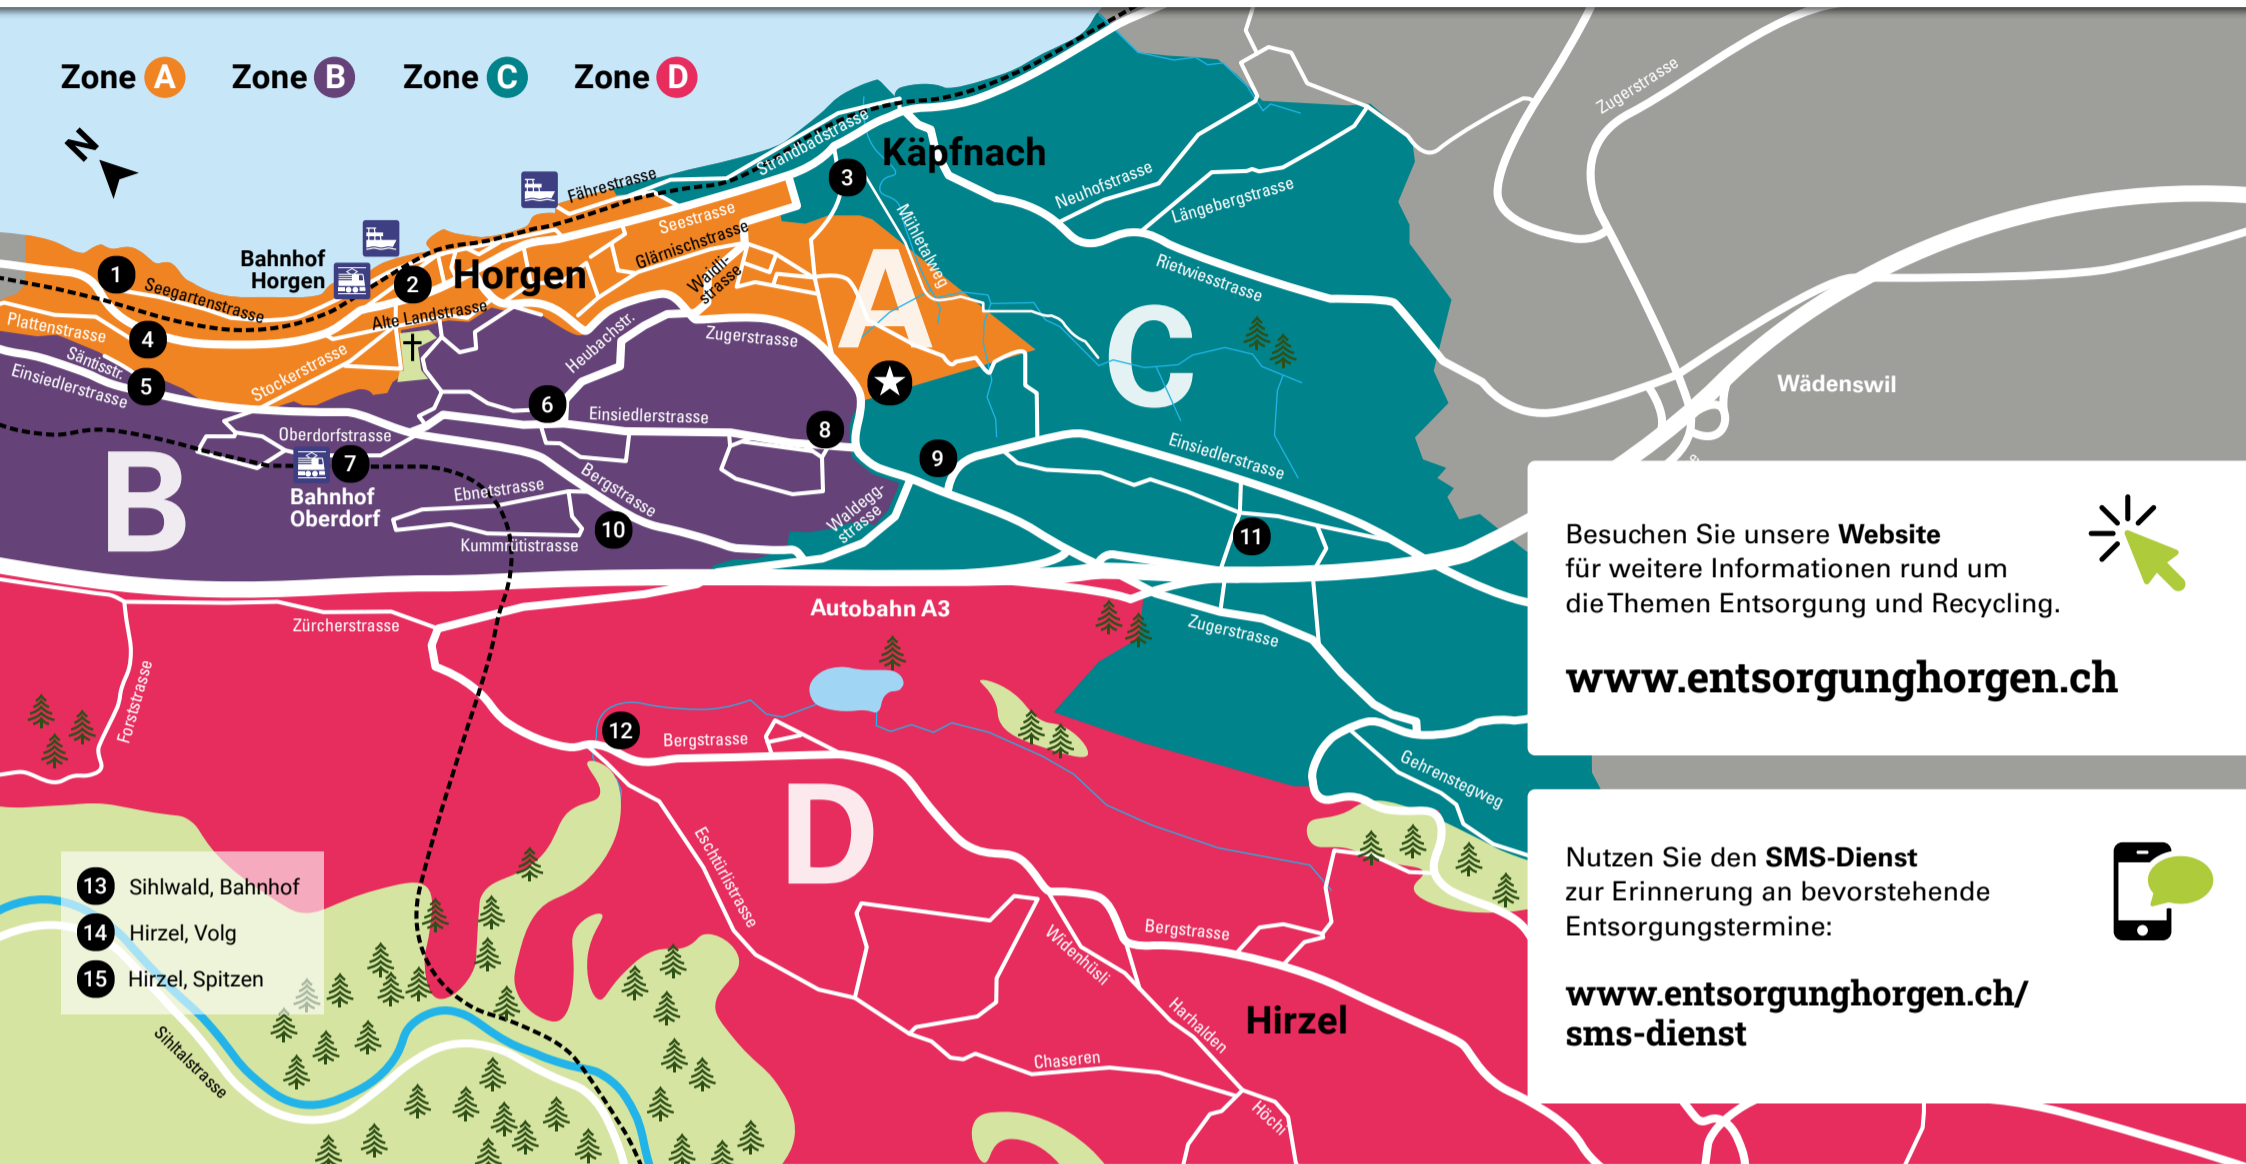

horgen

Mitglied des Zweckverbands **Entsorgung**
Zimmerberg

2025 Entsorgungskalender

Besuchen Sie unsere **Website** für weitere Informationen rund um die Themen Entsorgung und Recycling.

www.entsorgunghorgen.ch

Nutzen Sie den **SMS-Dienst** zur Erinnerung an bevorstehende Entsorgungstermine:

www.entsorgunghorgen.ch/sms-dienst

Strassensammlungen

🗑️ Kehricht/Sperrgut

In Gebührensäcken* bzw. mit Sperrgutmarken* versehen am Sammeltag **bis 7.00 Uhr** bereitstellen.

*Weitere Infos/Verkaufsstellen: www.entsorgunghorgen.ch/gebuehren

Haus- und Betriebskehricht: z. B. Glühbirnen, Hygieneartikel, Katzen- und Kunststoffmaterial, Kunststoffverpackungen, Papierschnipsel, Staubsaugerbeutel, Tiefkühlverpackungen, Wischgut, Zigarettenstummel

Der Betriebskehricht kann auch in Betriebscontainern ohne Gebührensäcke (Gebühr nach Gewicht) bereitgestellt werden. Anmeldung unter **044 718 24 24** oder info@ezi.ch

🌿 Grüngut

In Grüngut-Containern am Sammeltag **bis 7.00 Uhr** am Strassenrand bereitstellen.

Gartenabfälle: z. B. Rasen-/Baumschnitt, gemischte Pflanzenreste und Gartenabraum, Laub, Christbäume; **Küchenabfälle:** z. B. Rüstabfälle von Gemüse und Obst, alle Speisereste (Käse, Knochen, Brot, Teigwaren), Eierschalen, Tee- und Kaffeesatz inkl. Filterpapiere, Balkon- und Topfpflanzen, Schnittblumen, Wollreste, Federn, Kleintiermist und Streue; **Gartenabraubündel:** Schnittgut gebündelt und verschnürt von maximal 160 cm Länge und 20 kg Gewicht (nur Hanf- oder Leinenschüre verwenden); keine Drähte; Durchmesser der Äste maximal 6 cm

📦 Karton

Gefaltet, gebündelt, geschnürt oder kompakt in Kartonschachteln am Sammeltag **bis 7.00 Uhr** am Strassenrand bereitstellen.

z. B. Früchte-/Gemüsekartons, Postpakete, Wellkarton, Schachteln, Verpackungen, Waschmittelkartons (ohne Plastikgriffe, ohne Waschmittelrückstände), Ordner (ohne Metalleinsätze)

📰 Papier

Gebündelt und geschnürt am Sammeltag **bis 7.00 Uhr** am Strassenrand bereitstellen.

z. B. Zeitungen, Zeitschriften, Prospekte ohne Beschichtung, Kataloge, Taschenbücher, Bücherseiten ohne Einband, **keine** Papiertragtaschen